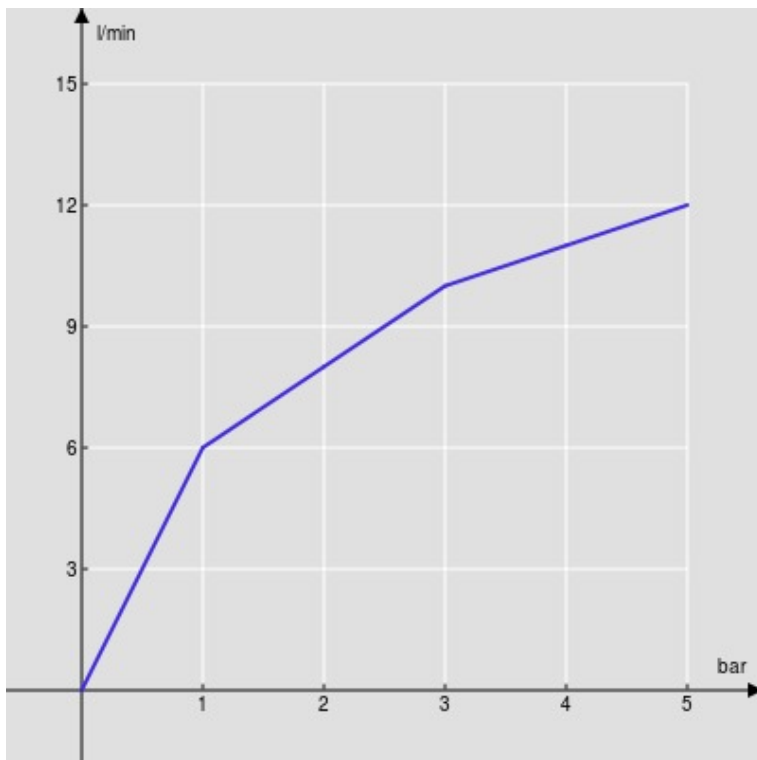

Limitatore di portata con freno al 50%

Imballo: 56,5 x 29 x 7,1 cm / 0,011633 m<sup>3</sup>

DIAGRAMMA DI PORTATA: ACQUA CALDA/FREDDA

— Aeratore

DIAGRAMMA DI PORTATA: ACQUA MISCELATA

— Aeratore