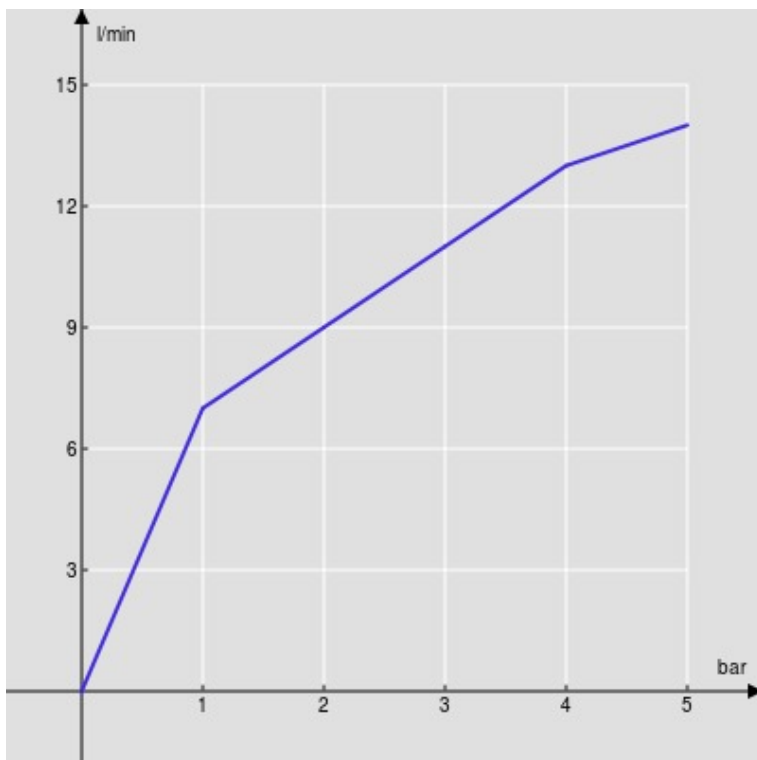

Limitatore di portata con freno al 50%

Imballo: 56,5 x 29 x 7,1 cm / 0,011633 m<sup>3</sup>

DIAGRAMMA DI PORTATA: ACQUA CALDA/FREDDA

— Aeratore

DIAGRAMMA DI PORTATA: ACQUA MISCELATA

— Aeratore