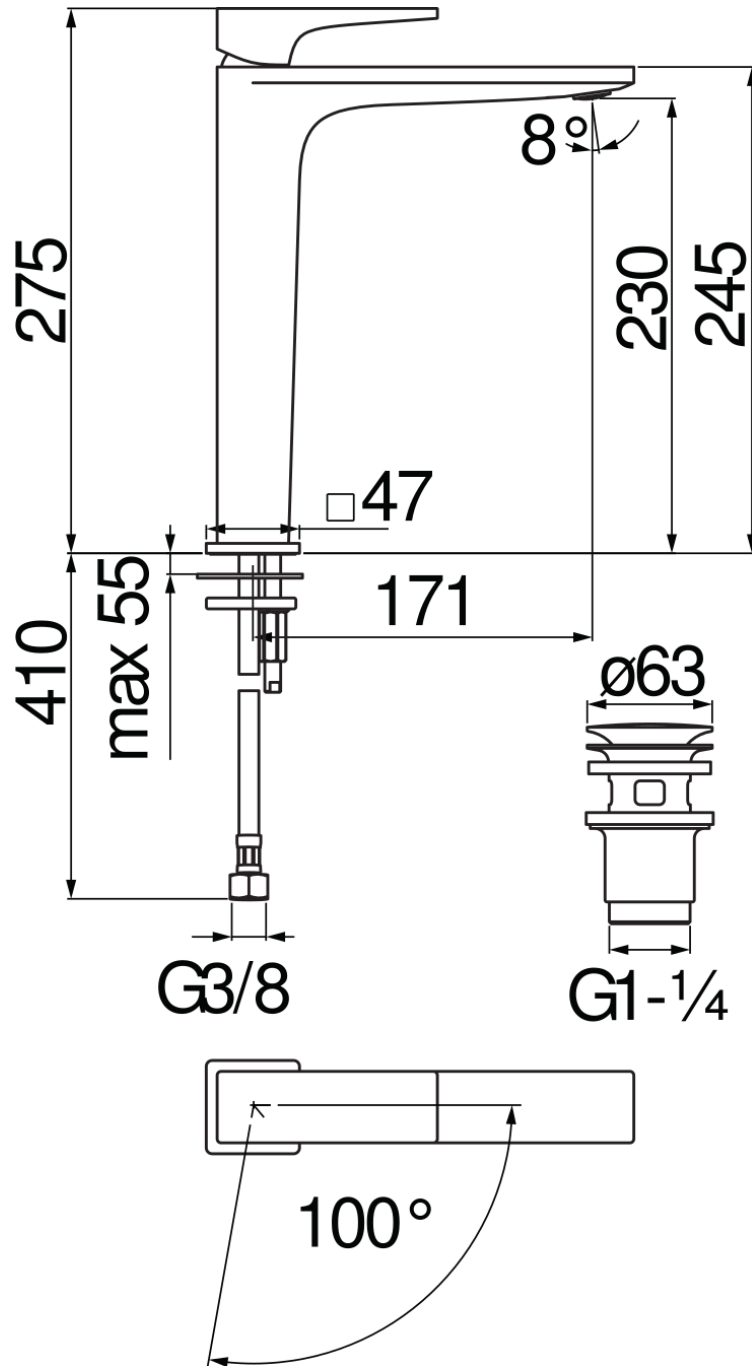

**SPECIFICHE**

Monocomando a bacinella a risparmio energetico

Velvet black

Aeratore anticalcare M 24 x 1

Aeratore 5 l/min incluso nella confezione

Scarico 1 1/4" push

Limitatore di energia con apertura in acqua fredda

Limitatore di portata con freno al 50%

Imballo: 56,5 x 29 x 7,1 cm / 0,011633 m<sup>3</sup>

DIAGRAMMA DI PORTATA: ACQUA CALDA/FREDDA

— Aeratore

DIAGRAMMA DI PORTATA: ACQUA MISCELATA

— Aeratore